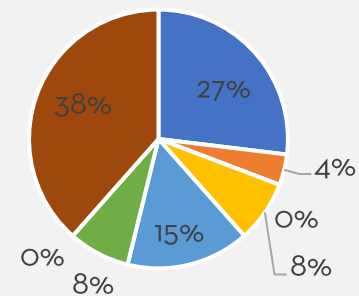

Quel(s) type(s) de produits vendez-vous ?

■ Fruits/légumes ■ Viandes/Charcuteries
■ Pain ■ Fromage
■ Plats cuisinés ■ Rôtisserie
■ Habillement ■ Autre*