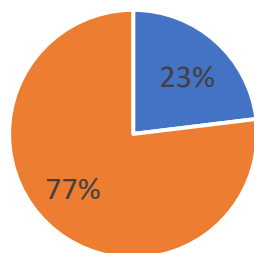

Souhaitez-vous que le marché soit déplacé en partie ou totalement Place des Buttes ?

■ Oui ■ Non ■ Indifférent