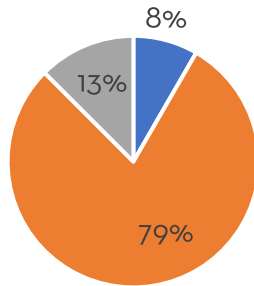

Souhaitez-vous que le marché soit déplacé en partie ou totalement Place des Buttes ?

■ Oui ■ Non ■ Indifférent