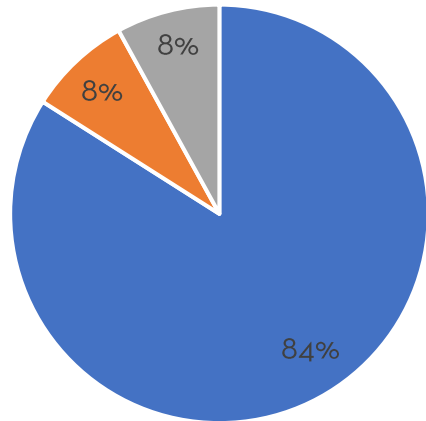

Souhaitez-vous que le marché soit maintenu sur les espaces actuels ?

■ Oui ■ Non ■ Indifférent