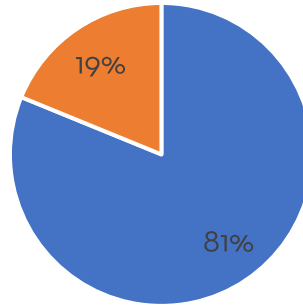

Est-ce que l'organisation actuelle vous convient ?

■ Oui ■ Non