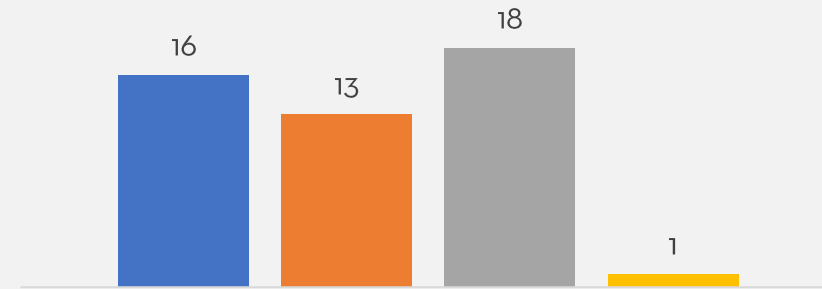

Si oui, pourquoi?

- Bon cheminement des clients devant mon installation
- Bonnes conditions d'installation
- Ambiance, historique
- Autre