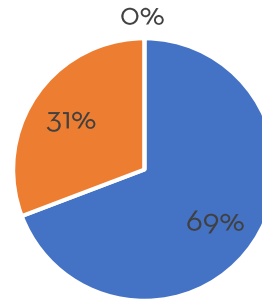

Souhaitez-vous que le marché soit maintenu sur les espaces actuels ?

■ Oui ■ Non ■ Indifférent