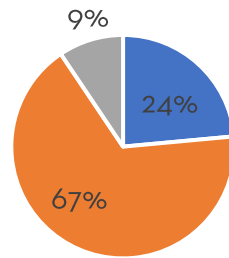

Souhaitez-vous que le marché soit déplacé en partie ou totalement

Place des Buttes ?

■ Oui ■ Non ■ Indifférent